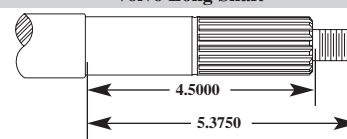

Long Hub Installation

Long Hub Propeller Hardware:

- A) Thrust Washer #839423-1 (Depth: 1.3")
- B) Washer #850888-9
- C) Propeller Cone #8504045-2
- D) Allen bolt #850889-7

Volvo Standard Shaft

Volvo Long Shaft

SX COBRA™, VOLVO PENTA SX

Thru Hub Exhaust & 19 Tooth Spline

3.0 L1994 & Newer	5.7 L1994 & Newer	7.4 L1997 & Newer
4.3 L1994 & Newer	5.8 L1994-97	8.2 L1997
5.0 L1994 & Newer		

 HIGH PERFORMANCE ALUMINUM PROPELLERS								  ULTIMATE PERFORMANCE STAINLESS STEEL PROPELLERS			
3-BLADE		4-BLADE		3-BLADE		STD 3-BLADE		LG. DIAMETER 3-BLADE		4-BLADE	
Dia.	Rot. Pitch Part No.	Dia.	Rot. Pitch Part No.	Dia.	Rot. Pitch Part No.	Dia.	Rot. Pitch Part No.	Dia.	Rot. Pitch Part No.	Dia.	Rot. Pitch Part No.
15-1/4	R 15 992002			14-1/4	R 15 993002	14-3/8	R 15 993042	15-3/4	R 15 993022		
				14-1/4	L 15 993012	14-3/8	L 15 993052	15-3/4	L 15 993032		
15	R 17 992003	15	R 16 992202	14-1/4	R 17 993003	14-1/4	R 17 993043	15-1/2	R 17 993023	14-5/8	R 16 993203
				14-1/4	L 17 993013	14-1/4	L 17 993053	15-1/2	L 17 993033	14-5/8	L 16 993213
14-1/2	R 19 992004	14-1/2	R 18 992203	14-1/4	R 19 993004	14-1/8	R 19 993044	15-1/4	R 19 993024	14-3/8	R 18 993204
				14-1/4	L 19 993014	14-1/8	L 19 993054	15-1/4	L 19 993034	14-3/8	L 18 993214
14-1/4	R 21 992005	14	R 20 992204	14-1/4	R 21 993005	14	R 21 993045	14-3/4	R 21 993025	14-1/8	R 20 993205
				14-1/4	L 21 993015	14	L 21 993055	14-3/4	L 21 993035	14-1/8	L 20 993215
14	R 23 992006			14-1/4	R 23 993006	13-7/8	R 23 993046	14-5/8	R 23 993026	14	R 22 993206
				14-1/4	L 23 993016	13-7/8	L 23 993056	14-5/8	L 23 993036	14	R 22 993216
				14-1/4	R 25 993007						
				14-1/4	L 25 993017						